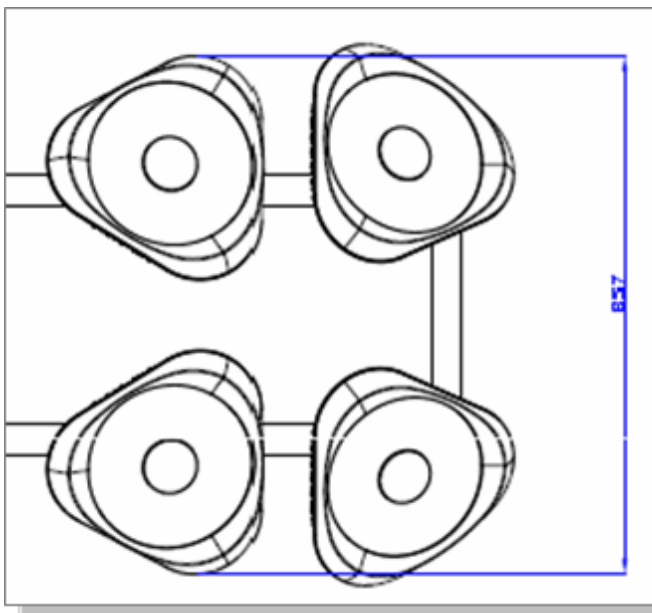

水銀灯LED-AN150W LED高天井タイプ(屋外灯タイプ/工場灯タイプ)

10m直下
ビームワイド12.5m(120lx)

400W水銀灯代替商品

消費電力 : 150W (300Wタイプあり)
電力(V) : AC90-264V
サイズ : 383mm(L) × 360mm(W) × 90mm(H)
LED : CREE
LED数量 : -40°C~50°C
演色性 : ≥78
色温度 : 白色6000-6500k ウォームW4000-4500k
電球色2600-3700k
照射角 : 60°
全光束 : 12,500 lm
Weight : 4.8kg
単価 : オープン価格
保障期間 : 5年間
設計時間 : 50,000時間
(IP66)